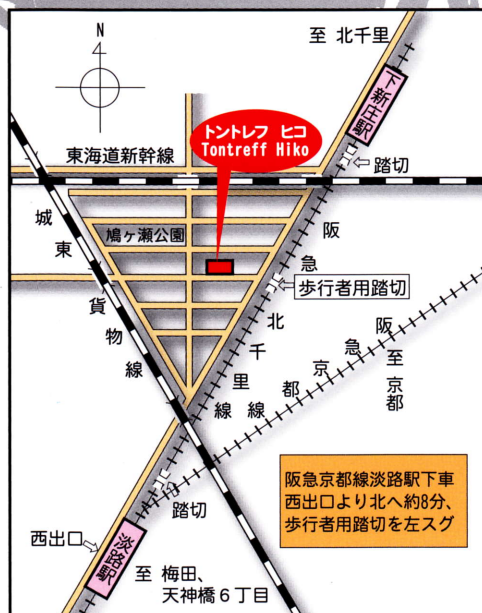

尹 伊桑 (ISANG Yun)

♪ サロモ ～アルト・フルートのための

～SALOMO für Altflöte-Solo～

♪ エチュード 第5番 ～ソロ・フルートのための

～Études für Flöte(n) Solo No.5～

演奏者 フルート：大升良美 [演奏会員]

終演後にワイン小レセプションがあります(参加自由・無料)

日 時:2010年11月21日(日)

開 演:16時30分(開場16時00分)

会 場:トントレフ・ヒコ

入場料:一般 3,000円 / 学生 2,000円

主 催:関西現代音楽交流協会

後 援:大阪音楽大学

大阪音楽大学同窓会《幸楽会》

(社)日本作曲家協議会

日本女性作曲家連盟

所在地:トントレフ・ヒコ

大阪市東淀川区下新庄 1-7-21

(阪急京都線・北千里線「淡路」駅下車)

※駐車場はございません

お問い合わせ先: naito1019@yahoo.co.jp (内藤)